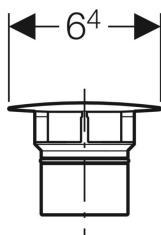

Geberit Ventilabdeckung für Ablaufventil mit freiem Auslauf

Beispielbild

Verwendungszwecke

- Für Waschbeckenanschlüsse mit freiem Auslauf
- Für Clou Waschbeckenanschlüsse

| Art.-Nr. | Farbe / Oberfläche | d, ø | Werkstoff | VE1 | VE2 |
|--------------|--------------------|--------|------------|-----|---------|
| 241.993.29.1 | grau | 6.4 mm | Kunststoff | | 150 St. |